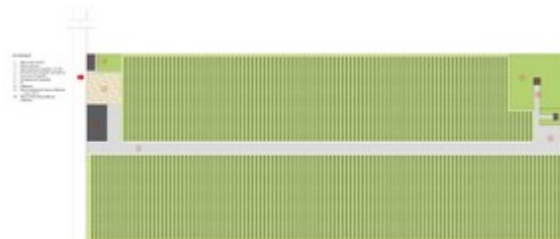

Продам коммерческую недвижимость

Территория: Ростовская обл,
Азовский район,
Самарское с

Стоимость: rub 3 200 000

Объект: земельный участок
67500 m2

Адрес: 1-ая линия (Локомотив тер. СНТ) ул, 3

Комментарий: Участок под бизнес 1,9га + 4,8га, фасад на трассу М4 140 метров автомобильный трафик 60тыс/сутки, заезд на участок прямо с трассы с Краснодарской стороны по мосту. Земля сельхозка по генплану в зоне придорожного сервиса - можно строить гостиницы, асз, объекты транспорта и т.п., в 2км популярное Голубое озеро для отдыха, подъезд есть в любое время года, тех.условия на электричество 15кВт льгота, можно до 630кВа нарастить, вода скважина, газ ср.давления на меже вдоль трассы, линия связи ростелеком телефония/интернет.

Территорию 1,9га планировали под кемпинг/гостиничный комплекс с лёгкими арх.конструкциями и ландшафтным дизайном (чтобы дешевле и быстрее сделать и уже работать). На 4,8га есть проект от института садоводства с исследованием земли для получения безвозвратной гос.субсидии до 3м

Контакт: *хозяин (податель информации)*

Размещено: с 19.04.18 19:46:09 до 20.05.18 19:46:09

Фото:

QR код (поднесите мобильный телефон для сканирования):